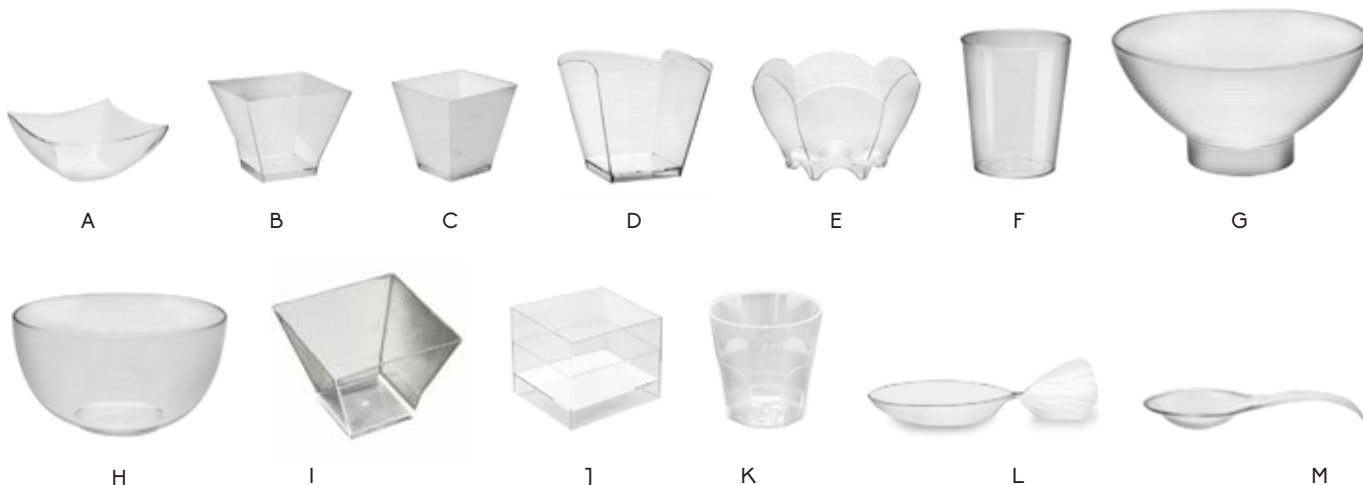

9027 ROX FROST SATINATO IN SAN
cl 29 H 10 Ø cm 8,3 CONF. 8 PZ

1136 GRANITY CLEAR IN SAN cl 40
H 12 Ø cm 8,3 CONF. 5 PZ

1138 ROX CLEAR IN SAN cl 29
H 10 Ø cm 8,3 CONF. 8 PZ

SELEZIONE FINGER FOOD IN PLASTICA MONOUSO