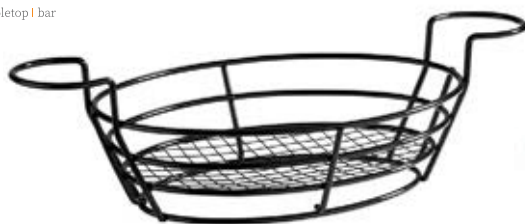

COLLEZIONE BURGER & FRIES **NEW**

17636 CESTINO OVALE FILO METALLO
CON MANICI cm 39x20 H 11.
Abbinabile al cod. **17825**

17825 RAMEQUIN
BIANCO
Ø cm 7 H 3,7