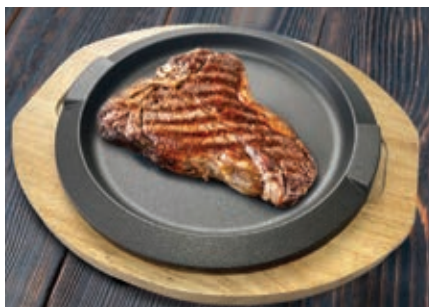

7191 PIASTRA RETTANGOLARE cm 19x12