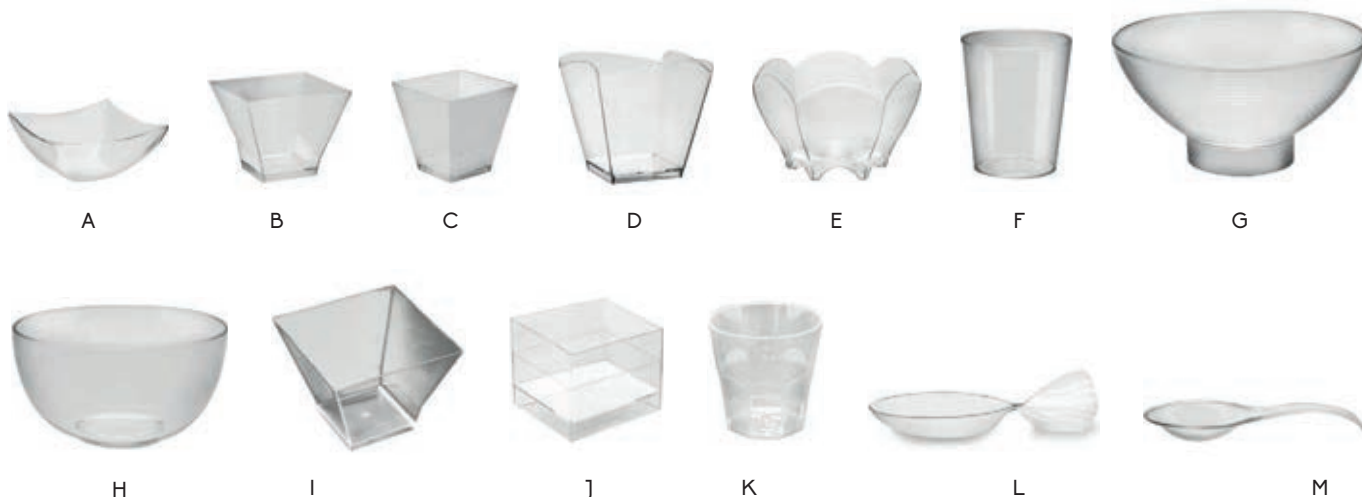

SELEZIONE FINGER FOOD IN LEGNO

SELEZIONE FINGER FOOD IN PLASTICA MONOUSO

TRASPARENTE, Confezione 25 pezzi

- **A 869700** COPPETTA QUADRO cl 9 cm 7,5x7,5 H 3,5
- **B 867600** BICCHIERE COPPETTA PAGODA cl 9 cm 6,2x6,2 H 5
- **C 566900** BICCHIERE COPPETTA ROMBO cl 9,5 cm 5,5x5,6 H 5,2
- **D 867300** BICCHIERE COPPETTA ONDA cl 9,5 cm 5,7x5,7 H 5,5
- **E 567000** BICCHIERE COPPETTA TULIP cl 7 cm 7x6,3 H 4,4
- **F 866800** BICCHIERE COPPETTA CONICO ALTO cl 4,5 7,5x4,5

TRASPARENTE

- **G 868800** COPPETTA MEDIUM BOWL CONF. 6 PZ
  cl 30 Ø cm 11 H 5,5
- **H 868500** COPPETTA SMALL BOWL CONF. 12 PZ cl 12 Ø cm 8 H 4,5
- **I 1865700** VASCHETTA CONF. 12 PZ cl 20 cm 8x8 H 6
- **J 1982200** BICCHIERE COPPETTA CUBE CONF. 15 PZ
  cl 6,3 cm 4,5x4,5 H 4
- **K 626200** BICCHIERINO TACCA CONF. 50 PZ cl 2,5 Ø cm 4,8 H 5
- **L 870300** CUCCHIAIO FISH MONODOSE CONF. 30 PZ cm 10x3,8
- **M 870000** CUCCHIAIO MONODOSE CONF. 30 PZ cm 12 cl 1,5

BIANCO, Confezione 25 pezzi